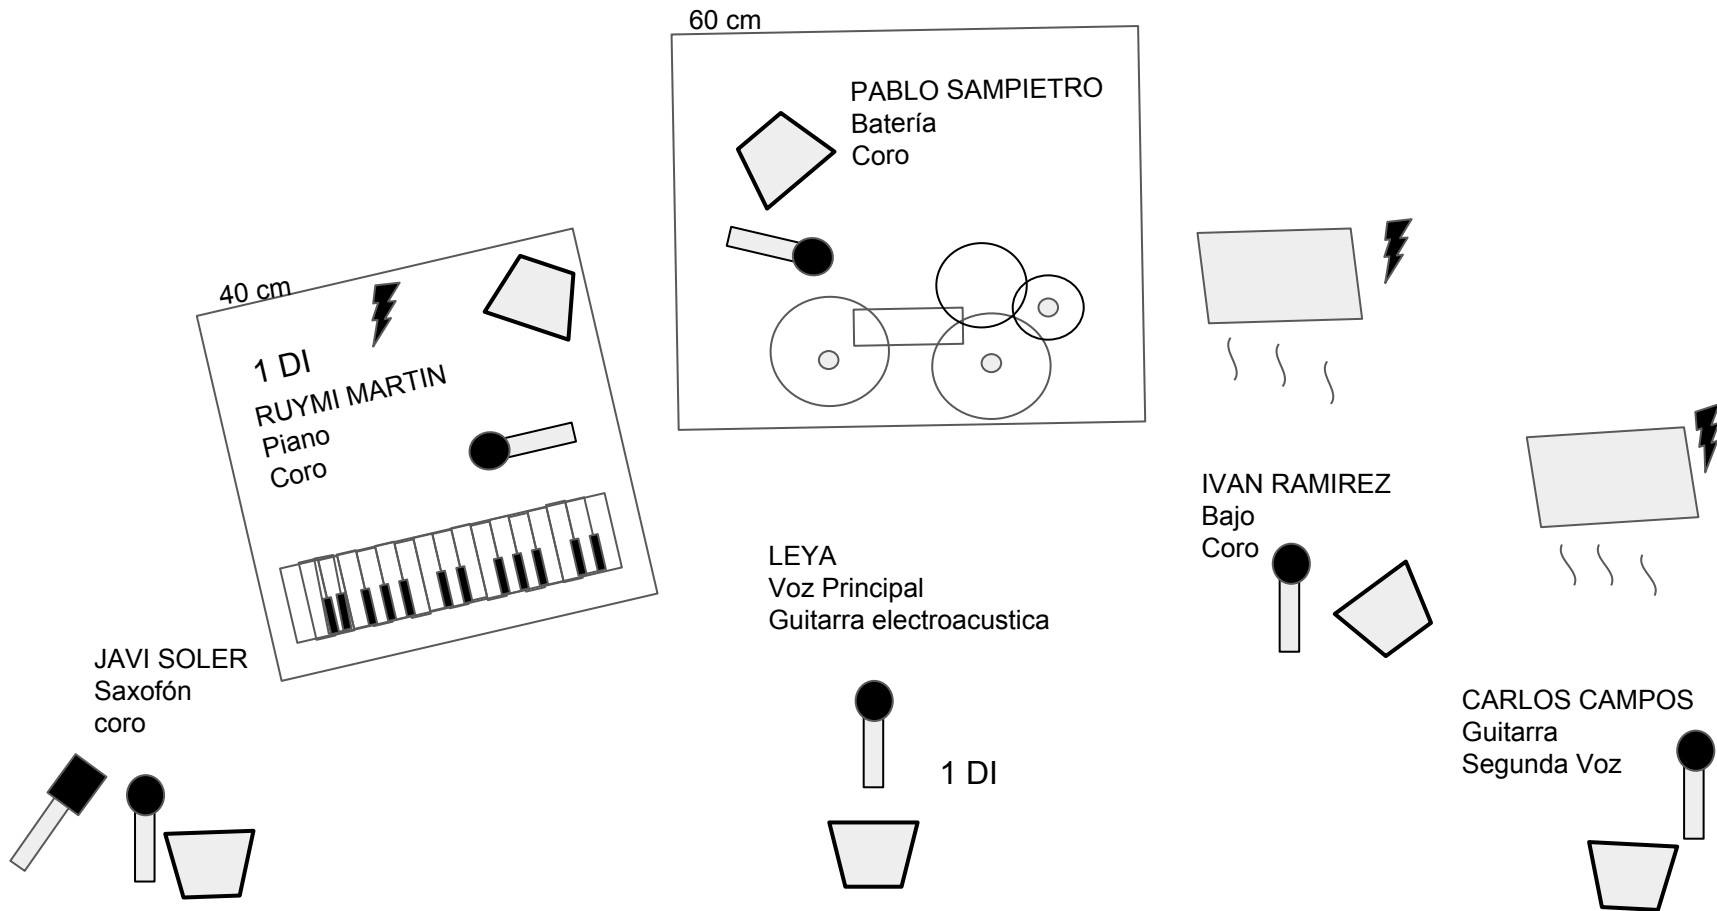

# Leya & the Gentlemen

plano de escenario

## Instrumentos:

Piano (DI)

Guitarra electrica con ampli

Guitarra electro acustica (DI)

Bajo con ampli

Saxofón

Batería:

- dos pies de plato
- pie de caja
- soporte de hit hat
- Tom base de 14
- Bombo de 20
- Caja de 14